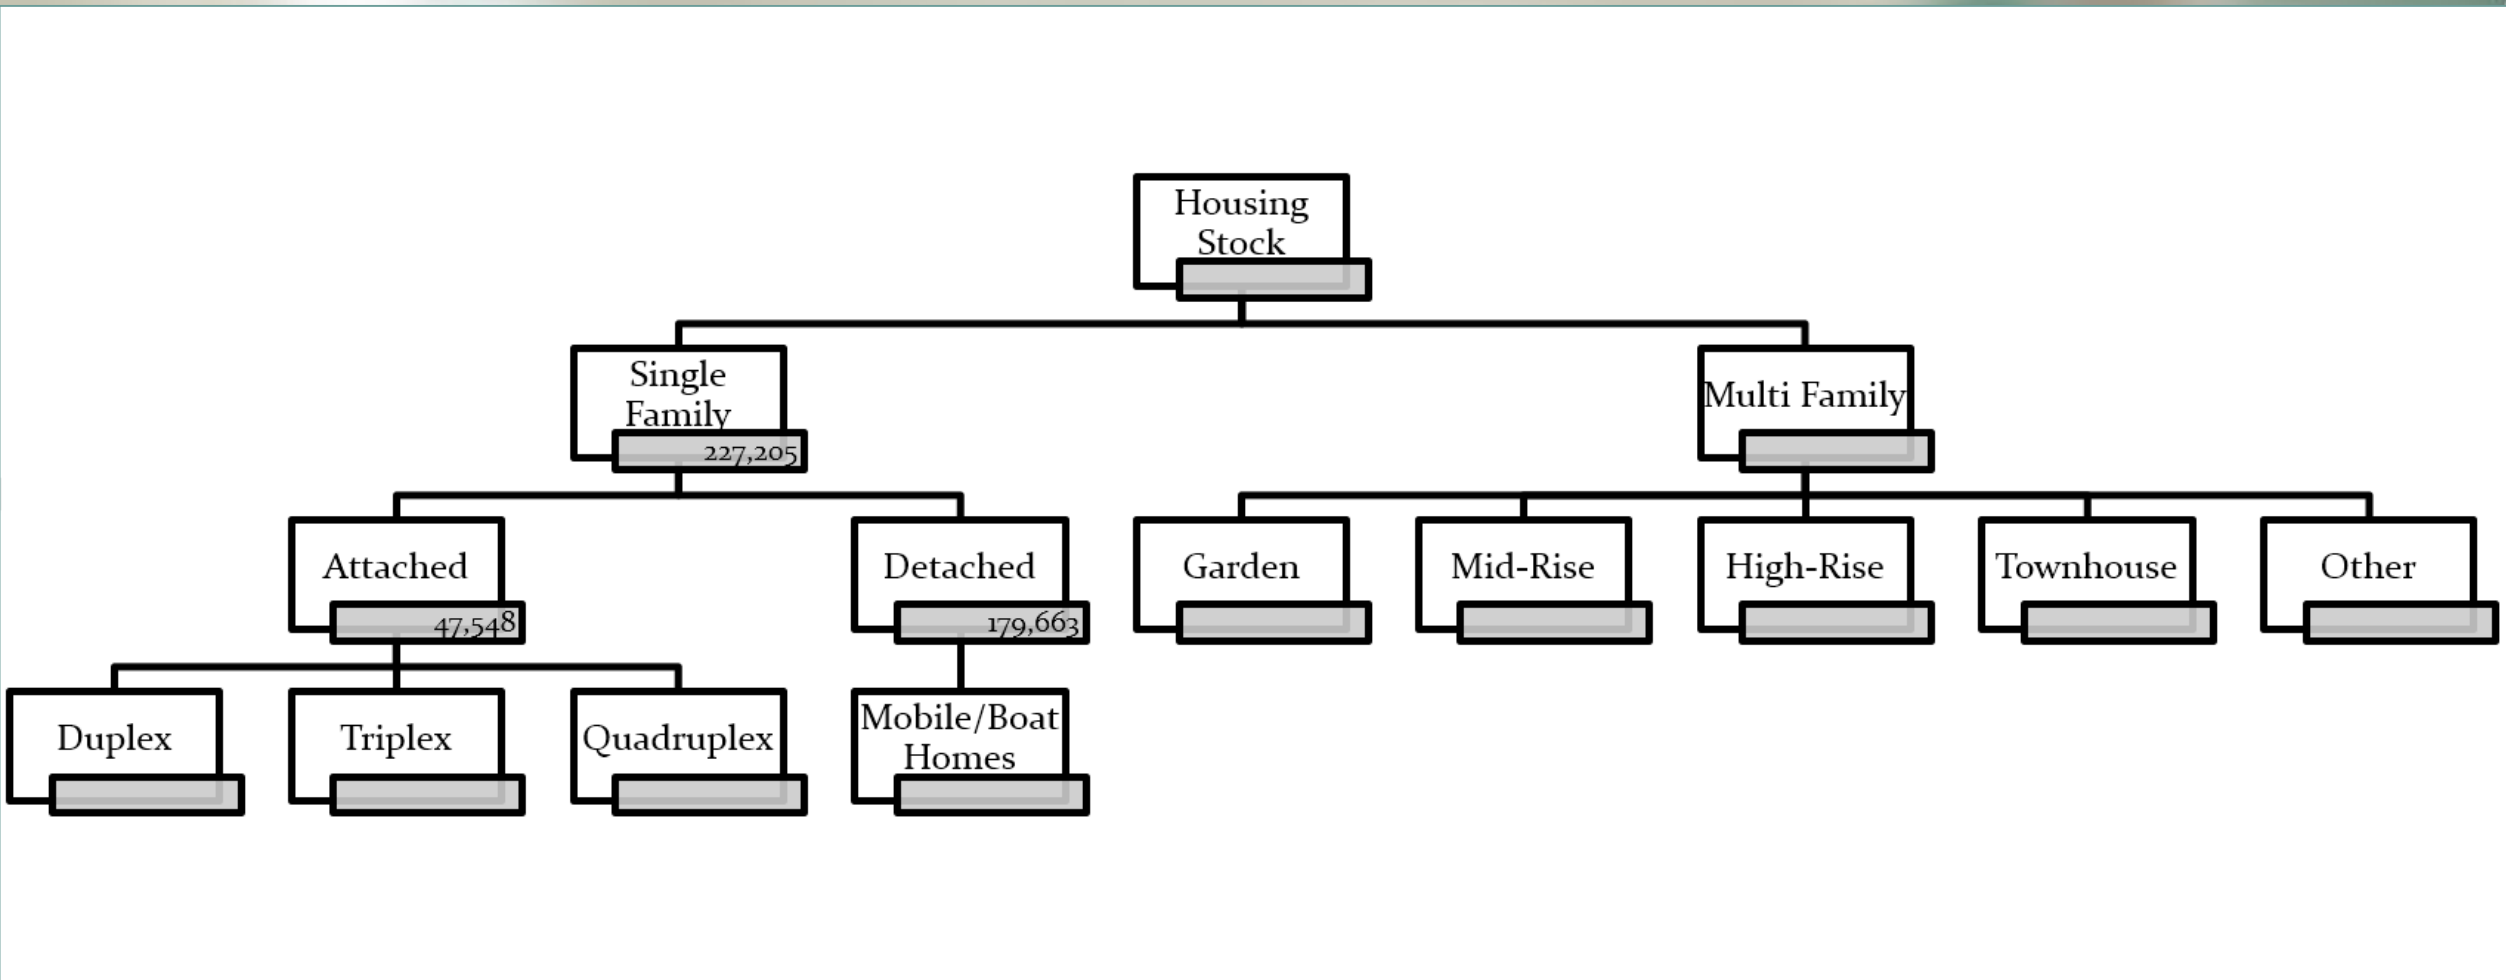

Housing Stock Chart