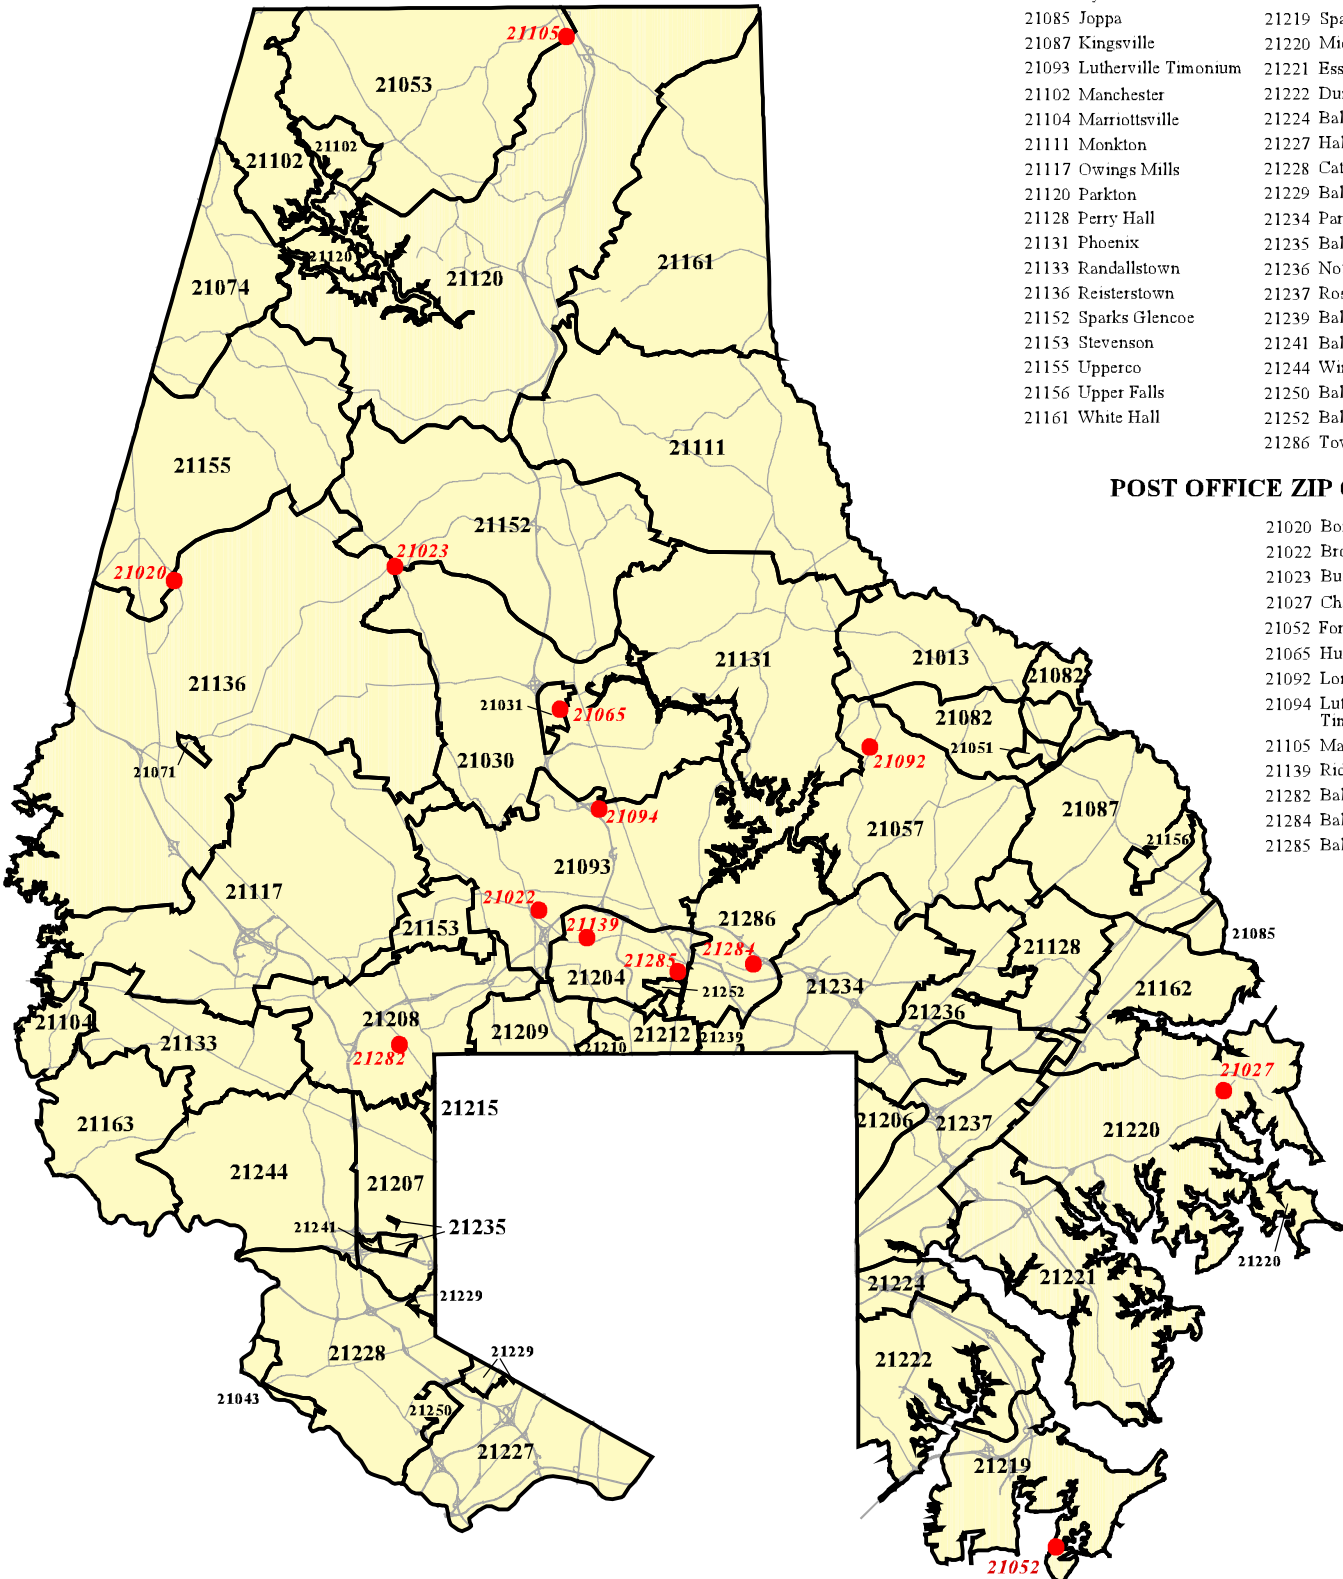

BALTIMORE COUNTY, MD. 2008 ZIP CODE AREAS

- 21013 Baldwin
- 21030 Cockeysville
- 21031 Hunt Valley
- 21043 Ellicott City
- 21051 Fork
- 21053 Freeland
- 21057 Glen Arm
- 21071 Glyndon
- 21074 Hampstead
- 21082 Hydes
- 21085 Joppa
- 21087 Kingsville
- 21093 Lutherville Timonium
- 21102 Manchester
- 21104 Marriottsville
- 21111 Monkton
- 21117 Owings Mills
- 21120 Parkton
- 21128 Perry Hall
- 21131 Phoenix
- 21133 Randallstown
- 21136 Reisterstown
- 21152 Sparks Glencoe
- 21153 Stevenson
- 21155 Upperco
- 21156 Upper Falls
- 21161 White Hall
- 21162 White Marsh
- 21163 Woodstock
- 21204 Towson
- 21206 Baltimore
- 21207 Gwynn Oak
- 21208 Pikesville
- 21209 Baltimore
- 21210 Baltimore
- 21212 Baltimore
- 21215 Baltimore
- 21219 Sparrows Point
- 21220 Middle River
- 21221 Essex
- 21222 Dundalk
- 21224 Baltimore
- 21227 Halethorpe
- 21228 Catonsville
- 21229 Baltimore
- 21234 Parkville
- 21235 Baltimore
- 21236 Nottingham
- 21237 Rosedale
- 21239 Baltimore
- 21241 Baltimore
- 21244 Windsor Mill
- 21250 Baltimore
- 21252 Baltimore
- 21286 Towson

POST OFFICE ZIP CODES

- 21020 Boring
- 21022 Brooklandville
- 21023 Butler
- 21027 Chase
- 21052 Fort Howard
- 21065 Hunt Valley
- 21092 Long Green
- 21094 Lutherville Timonium
- 21105 Maryland Line
- 21139 Riderwood
- 21282 Baltimore
- 21284 Baltimore
- 21285 Baltimore