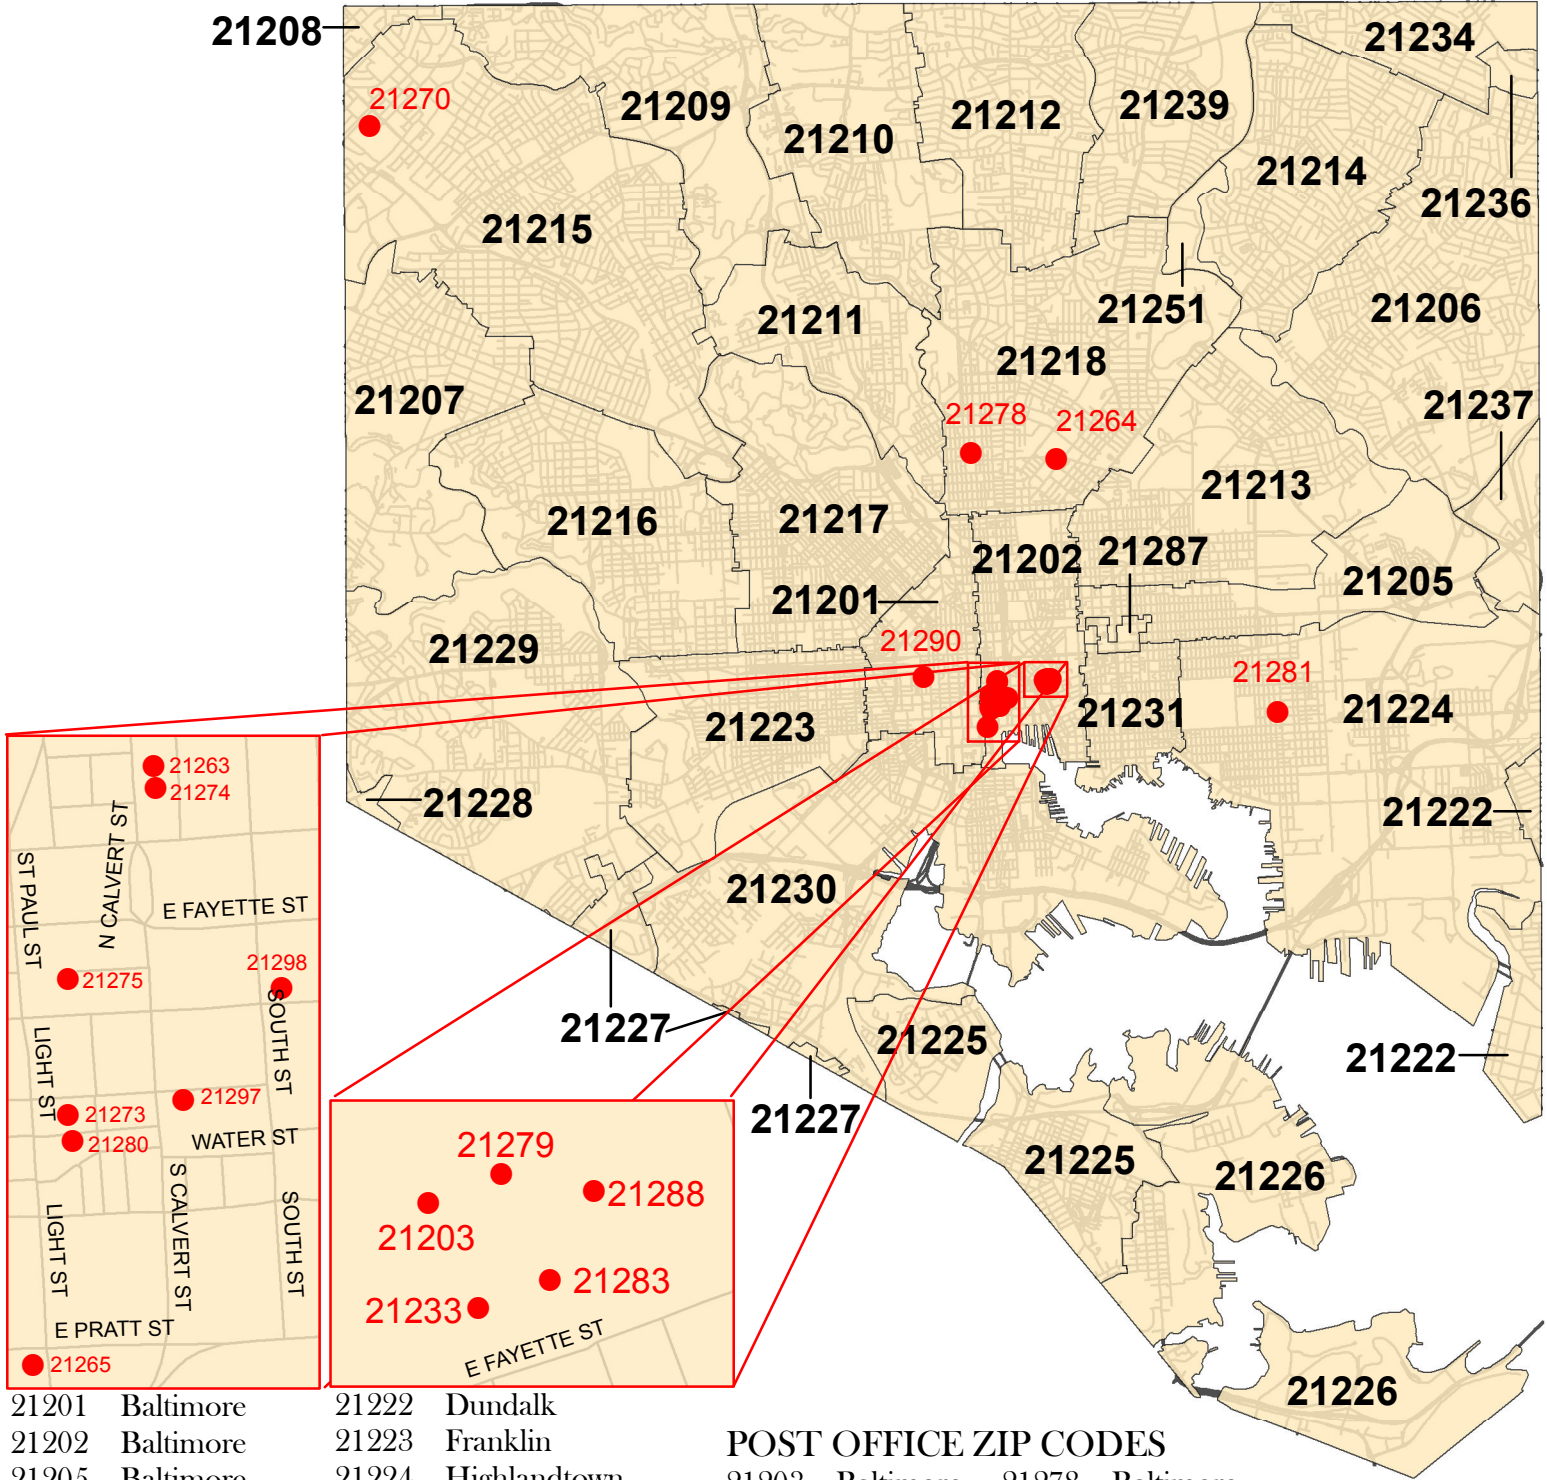

# BALTIMORE CITY, MD 2011 ZIP CODE AREAS

21201	Baltimore
21202	Baltimore
21205	Baltimore
21206	Raspeburg
21207	Gwynn Oak
21208	Pikesville
21209	Mt Washington
21210	Roland Park
21211	Baltimore
21212	Govans
21213	Clifton
21214	Baltimore
21215	Arlington
21216	Baltimore
21217	Druid
21218	Baltimore

21222	Dundalk
21223	Franklin
21224	Highlandtown
21225	Brooklyn
21226	Curtis Bay
21227	Halethorpe
21228	Catonsville
21229	Carroll
21230	Morrell Park
21231	Baltimore
21234	Parkville
21236	Nottingham
21237	Rosedale
21239	Northwood
21251	Baltimore
21287	Baltimore