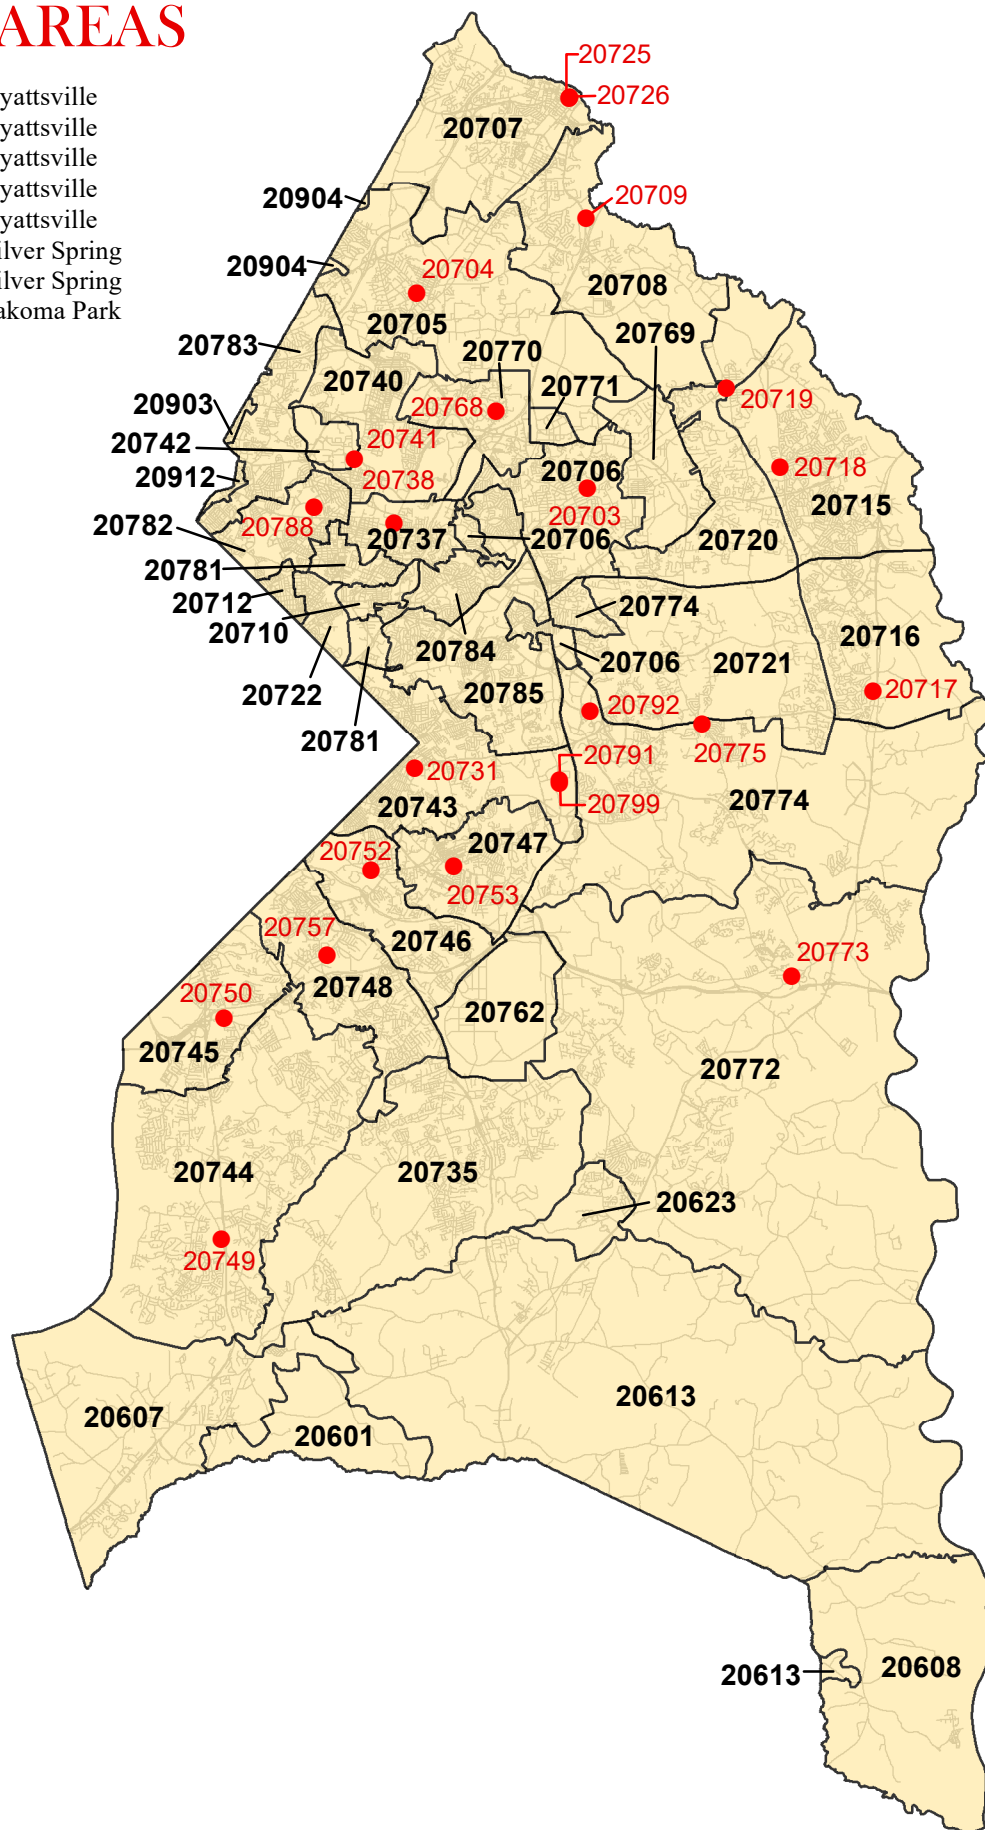

PRINCE GEORGES COUNTY, MD

2013 ZIP CODE AREAS

- 20601 Waldorf
- 20607 Accokeek
- 20608 Aquasco
- 20613 Brandywine
- 20623 Cheltenham
- 20705 Beltsville
- 20706 Lanham
- 20707 Laurel
- 20708 Laurel
- 20710 Bladensburg
- 20712 Mount Rainier
- 20715 Bowie
- 20716 Bowie
- 20720 Bowie
- 20721 Bowie
- 20722 Brentwood
- 20735 Clinton
- 20737 Riverdale
- 20740 College Park
- 20742 College Park
- 20743 Capitol Heights
- 20744 Fort Washington
- 20745 Oxon Hill
- 20746 Suitland
- 20747 District Heights
- 20748 Temple Hills
- 20762 Andrews Air Force Base
- 20769 Glenn Dale
- 20770 Greenbelt
- 20771 Greenbelt
- 20772 Upper Marlboro
- 20774 Upper Marlboro

- 20781 Hyattsville
- 20782 Hyattsville
- 20783 Hyattsville
- 20784 Hyattsville
- 20785 Hyattsville
- 20903 Silver Spring
- 20904 Silver Spring
- 20912 Takoma Park

POST OFFICE ZIP CODES

- 20703 Lanham
- 20704 Beltsville
- 20709 Laurel
- 20717 Bowie
- 20718 Bowie
- 20719 Bowie
- 20725 Laurel
- 20726 Laurel
- 20731 Capital Heights
- 20738 Riverdale
- 20741 College Park
- 20749 Fort Washington
- 20750 Oxon Hill
- 20752 Suitland
- 20753 District Heights
- 20757 Temple Hills
- 20768 Greenbelt
- 20773 Upper Marlboro
- 20775 Upper Marlboro
- 20788 Hyattsville
- 20791 Capitol Heights
- 20792 Upper Marlboro
- 20799 Capitol Heights