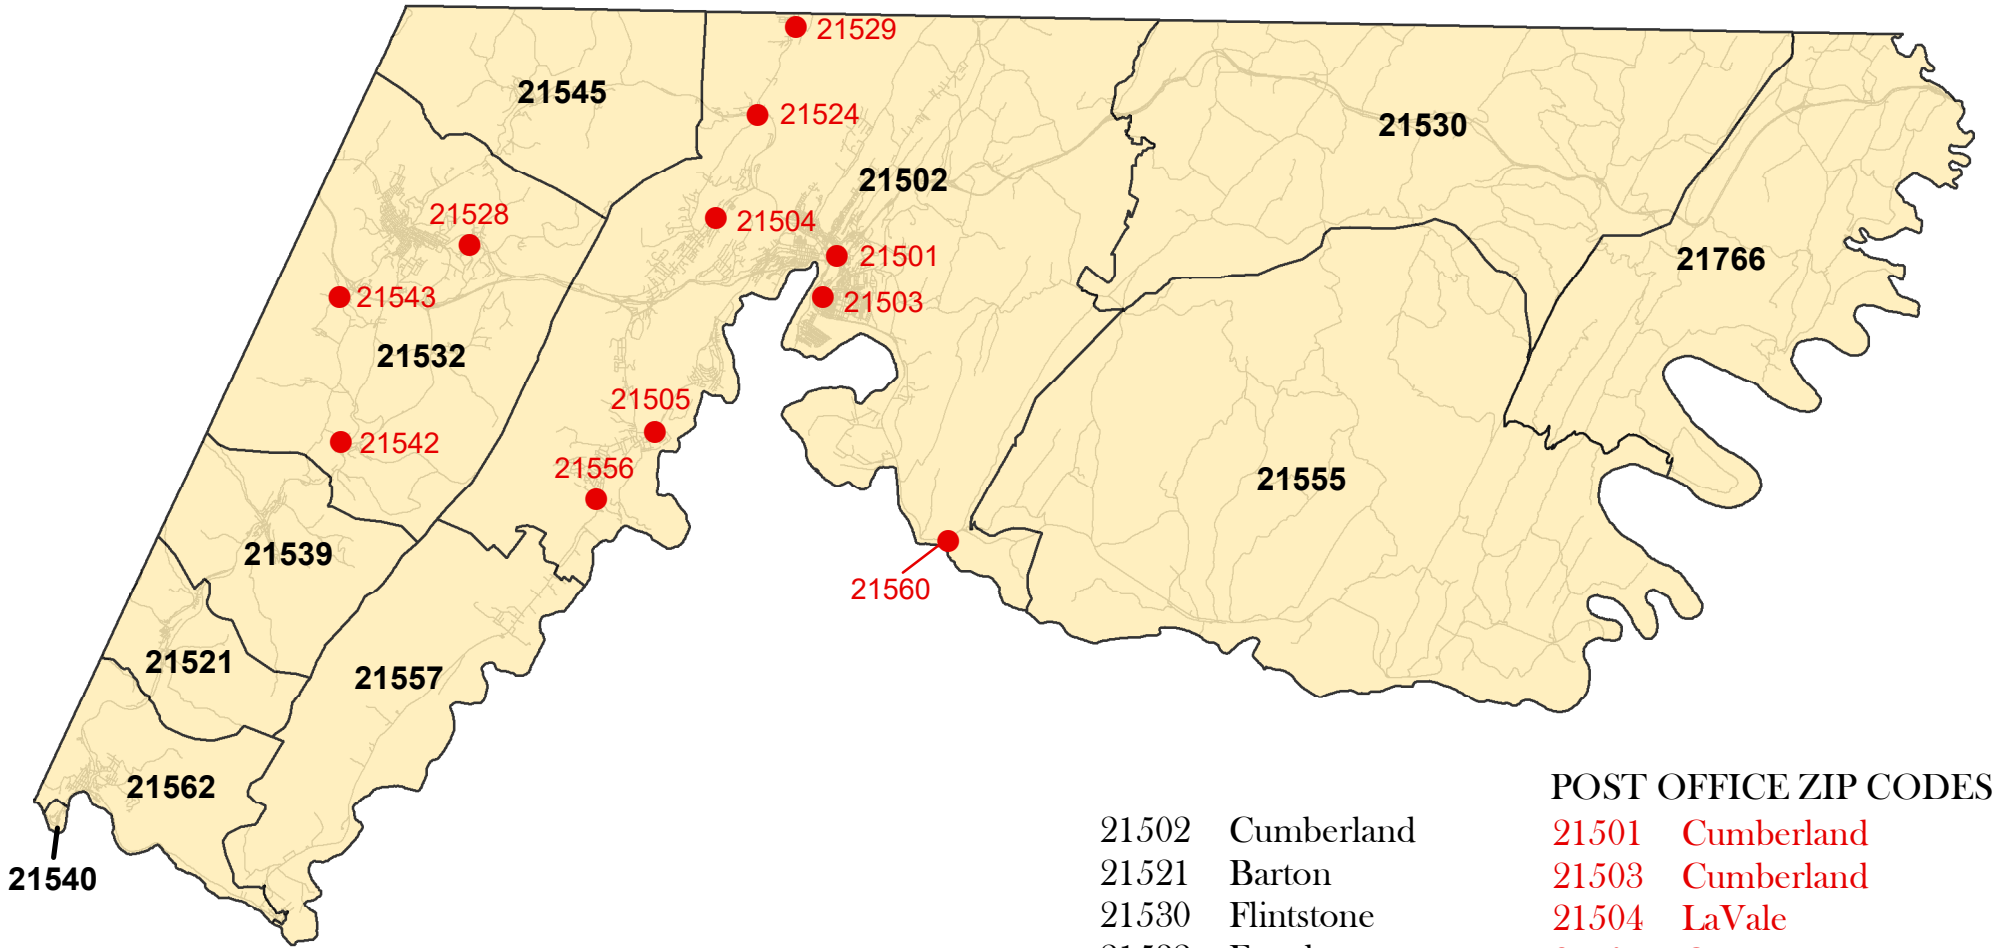

ALLEGANY COUNTY, MD

2015/16 ZIP CODE AREAS

POST OFFICE ZIP CODES			
21502	Cumberland	21501	Cumberland
21521	Barton	21503	Cumberland
21530	Flintstone	21504	LaVale
21532	Frostburg	21505	Cresaptown
21539	Lonaconing	21524	Corriganville
21540	Luke	21528	Eckhart Mines
21545	Mount Savage	21529	Ellerslie
21555	Oldtown	21542	Midland
21557	Rawlings	21543	Midlothian
21562	Westernport	21556	Pinto
21766	Little Orleans	21560	Spring Gap